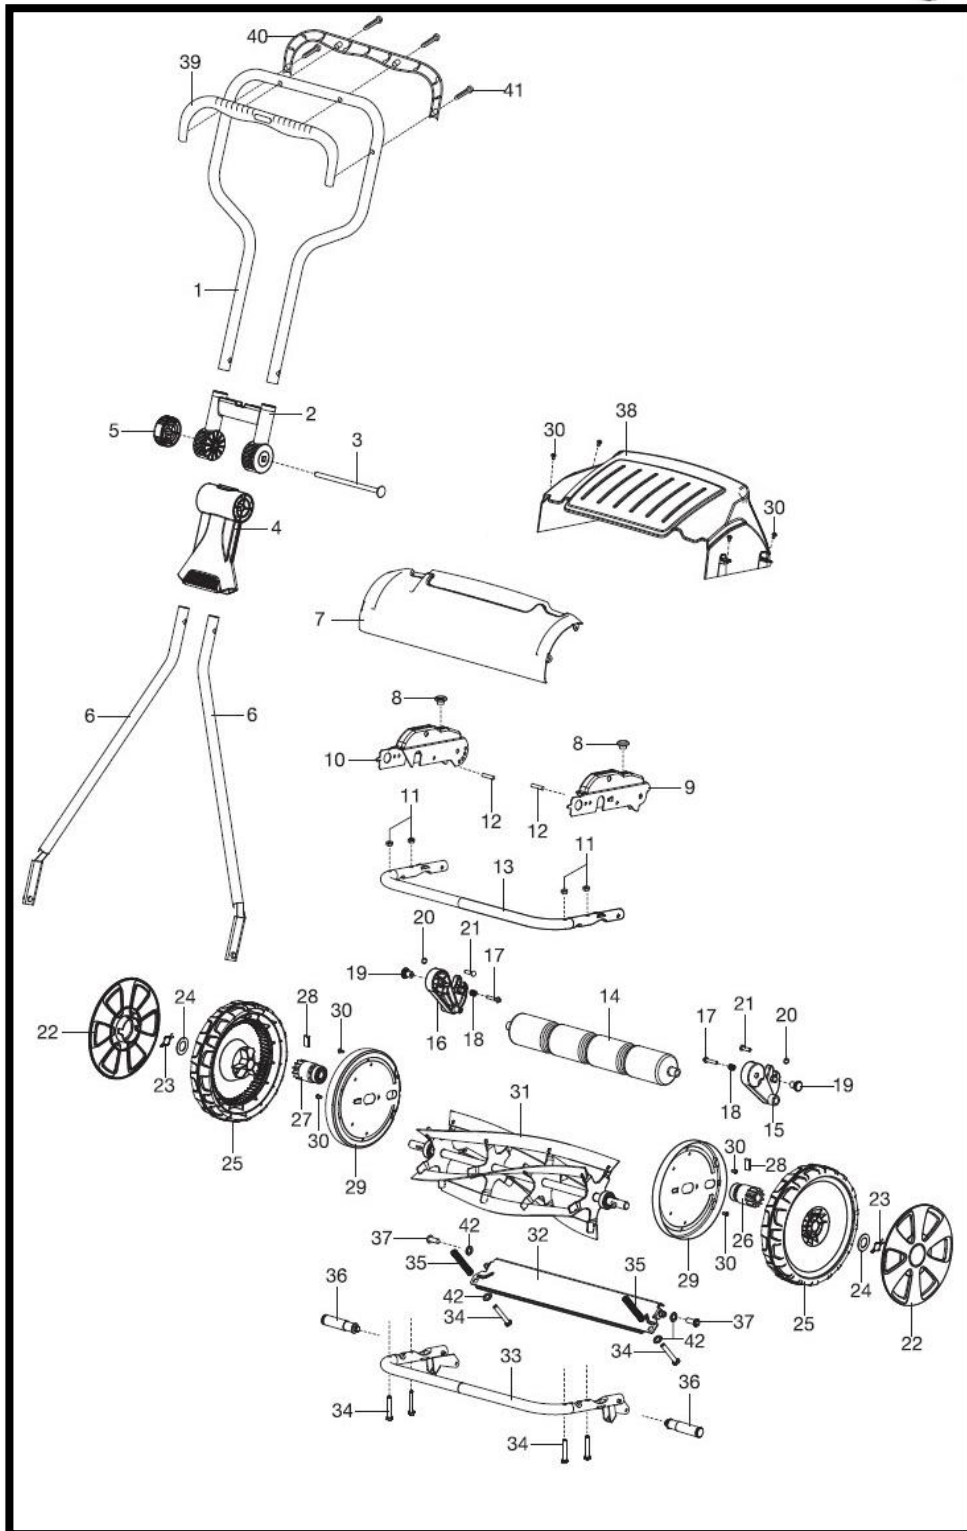

Gardena Comfort kooimesmaier 400 C Art. 4022

Gardena Comfort kooimesmaaier 400 C

POSITIE	BESTELNR.	OMSCHRIJVING
1	4022-00.620.12	Bovengedeelte duwboom
2*	4018-00.620.06	Bovenste opname duwboom
3*	4018-00.620.11	Schroefstang
4*	4018-00.620.01	Onderste opname duwboom
5*	3232-00.600.13	Klemmoer
6	4022-00.620.13	Ondergedeelte duwboom
7	4018-00.600.11	Frontkap
8	29-56.154.01	Stop
9	4018-00.610.16	Bevestigingsplaat links
10	4018-00.610.11	Bevestigingsplaat rechts
14	29-56.569.01	Looprol
15, 17 t/m 19	4018-00.640.00	Hoogteverstelling links compleet
16 t/m 19	4018-00.630.00	Hoogteverstelling rechts compleet
20	37-19.021.01	Borgring
21	37-19.007.01	Bout
22, 25	4018-00.901.00	Wiel set compleet (2 stuks)
23	37-19.142.01	Klem
24	37-19.144.01	Sluitring
26, 27	37-19.147.01	Rondsel set (links en rechts)
28	37-13.791.01	Vergrendelingslipje
29	4018-00.610.01	Zijplaat
30	8767-00.600.06	Metaal schroef 3,5 x 9,5-F-H
31	4018-00.611.00	Messenwals
32	29-56.118.13	Ondermes
34	72-52.379.51	Zeskant schroef
35	29-56.136.01	Drukveer
37	29-56.236.01	Schroef
38	4022-00.600.01	Beschermkap
39, 40	4021-00.830.01	Hendelschaal boven + onder (paar)
41	4028-00.610.07	Schroef T40x18
42	312-00.600.11	Sluitring B 6,4
		Alle onderdelen met een* zitten in een accessoire zak.